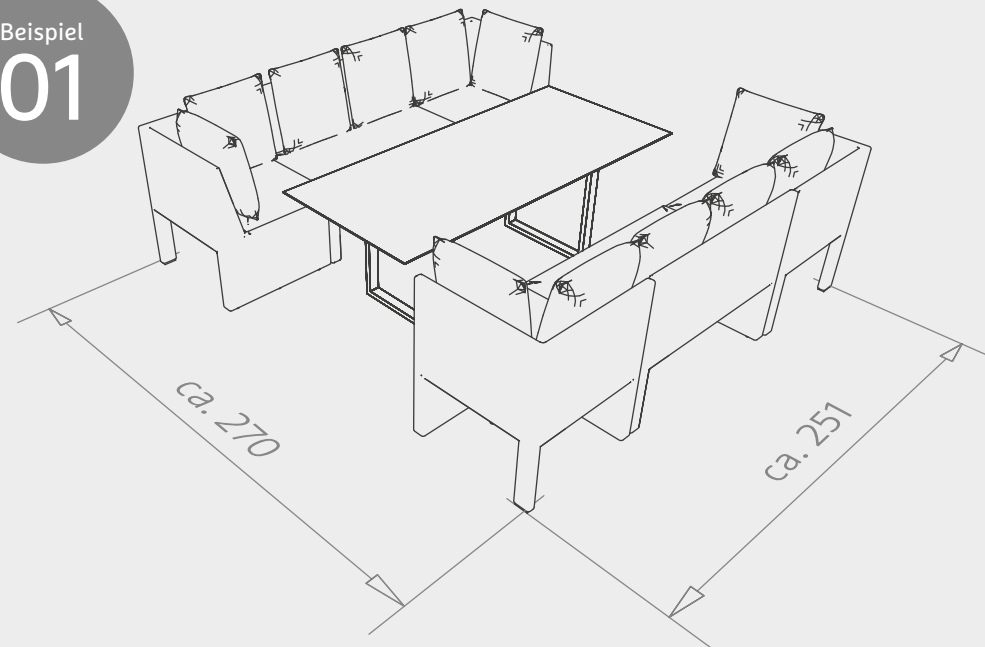

4 x Eckelement	3.196,00 €
2 x 2-Sitzer Bank	1.998,00 €
1 x Kufentisch Edelstahl 200 x 100 x 73	1.495,00 €
TOTAL	6.689,00 €