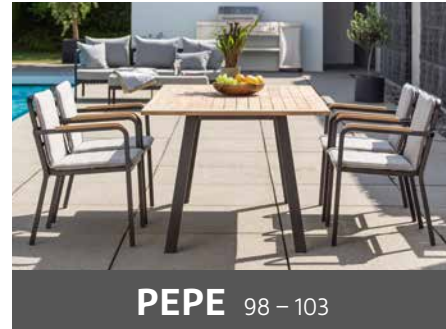

ALUMINIUM

HERVORRAGEND FÜR DRAUSSEN

Aluminium eignet sich aufgrund seiner Eigenschaften hervorragend für die Verwendung von Outdoor-Möbeln. Es weist trotz seines geringen Gewichtes eine hohe Stabilität auf. Außerdem ist Aluminium pflegeleicht, wetterfest, hitzebeständig, rostfrei und recycelbar.