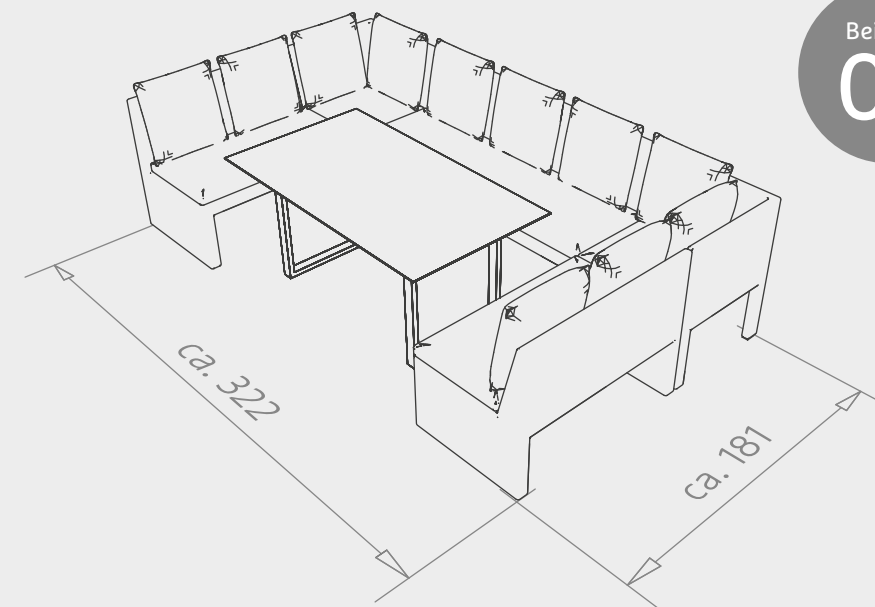

Beispiel
03

NOEL
Gestell Aluminium
mit Geflecht und
Kissen 100 % Polyacryl

2 x 2-Sitzer Bank	1.998,00 €
2 x Eckelement	1.598,00 €
1 x 3-Sitzer Bank	1.395,00 €
1 x Kufentisch Edelstahl 200 x 100 x 73	1.495,00 €
TOTAL	6.486,00 €