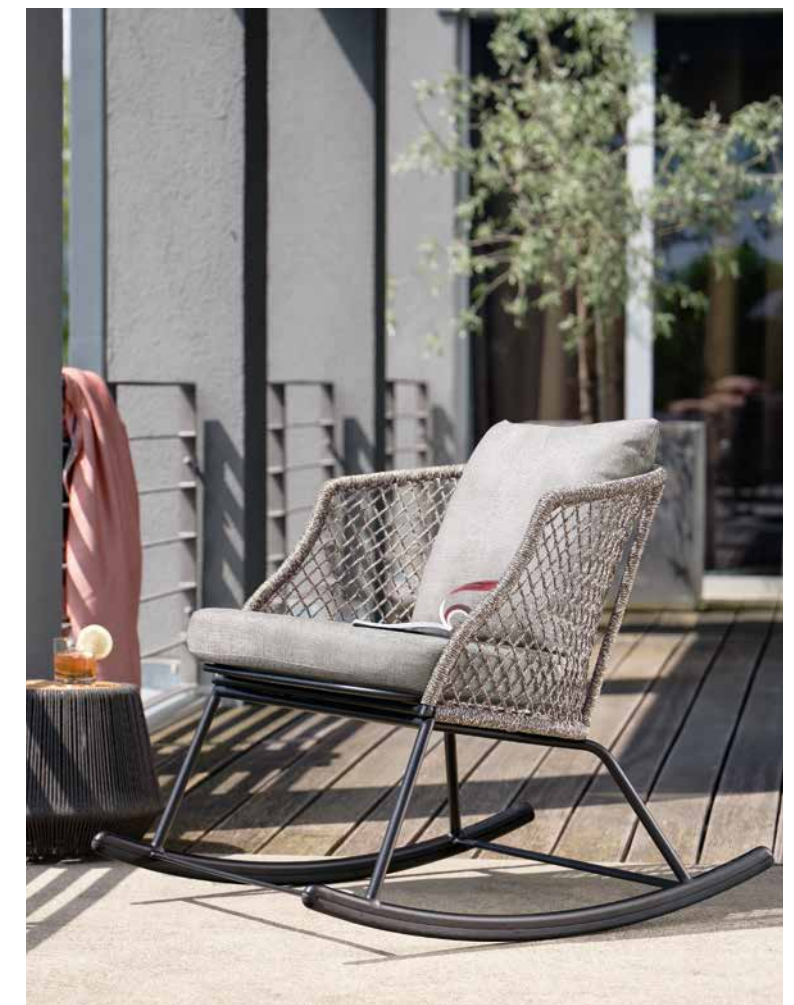

77 x 79 x 72	(VE 1)	No. 415496	849,00 €

ODEA HOCKER

schwarz matt inkl. Kissen aus Outdoorstoff cream
100 % Polyacryl mit Reißverschluss

Sitzbreite/-tiefe/-höhe (mit Kissen) in cm: 58/58/37

63 x 63 x 37	(VE 1)	No. 415498	379,00 €

ODEA 2-SITZER LOUNGE-SOFA

schwarz matt mit Kordel salt (Ø 4 mm) inkl. Sitz- und Rücken-
kissen aus Outdoorstoff cream, 100 % Polyacryl mit Reißverschluss
Armlehnen-/Rückenlehnenhöhe in cm: 66/48
Sitzbreite/-tiefe/-höhe (mit Kissen) in cm: 150/66/44

160 x 78 x 72	(VE 1)	No. 415497	1.595,00 €

ODEA 3-SITZER LOUNGE-SOFA

schwarz matt mit Kordel salt (Ø 4 mm) inkl. Sitz- und Rücken-
kissen aus Outdoorstoff cream, 100 % Polyacryl mit Reißverschluss
Armlehnen-/Rückenlehnenhöhe in cm: 66/48
Sitzbreite/-tiefe/-höhe (mit Kissen) in cm: 190/66/44

195 x 78 x 73	(VE 1)	No. 415499	1.995,00 €

FRIDA BEISTELLTISCH

schwarz matt mit Tischplatte Teak

Ø 55 x 36	(VE 1)	No. 415550	359,00 €

Ø 65 x 42	(VE 1)	No. 415551	439,00 €

ODEA SCHAUKELSESSEL

schwarz matt mit Kufe schwarz, Kordel salt (Ø 4 mm)
inkl. Sitz- und Rücken-
kissen aus Outdoorstoff cream
100 % Polyacryl mit Reißverschluss
Armlehnen-/Rückenlehnenhöhe in cm: 78/50
Sitzbreite/-tiefe/-höhe (mit Kissen) in cm: 70/62/53

78 x 100 x 82	(VE 1)	No. 415505	999,00 €