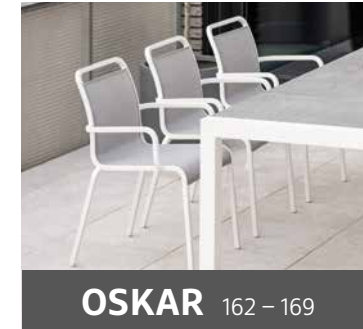

ALUMINIUM

HERVORRAGEND FÜR DRAUSSEN

Aluminium eignet sich aufgrund seiner Eigenschaften hervorragend für die Verwendung von Outdoor-Möbeln. Es weist trotz seines geringen Gewichtes eine hohe Stabilität auf. Außerdem ist Aluminium pflegeleicht, wetterfest, hitzebeständig, rostfrei und recycelbar.