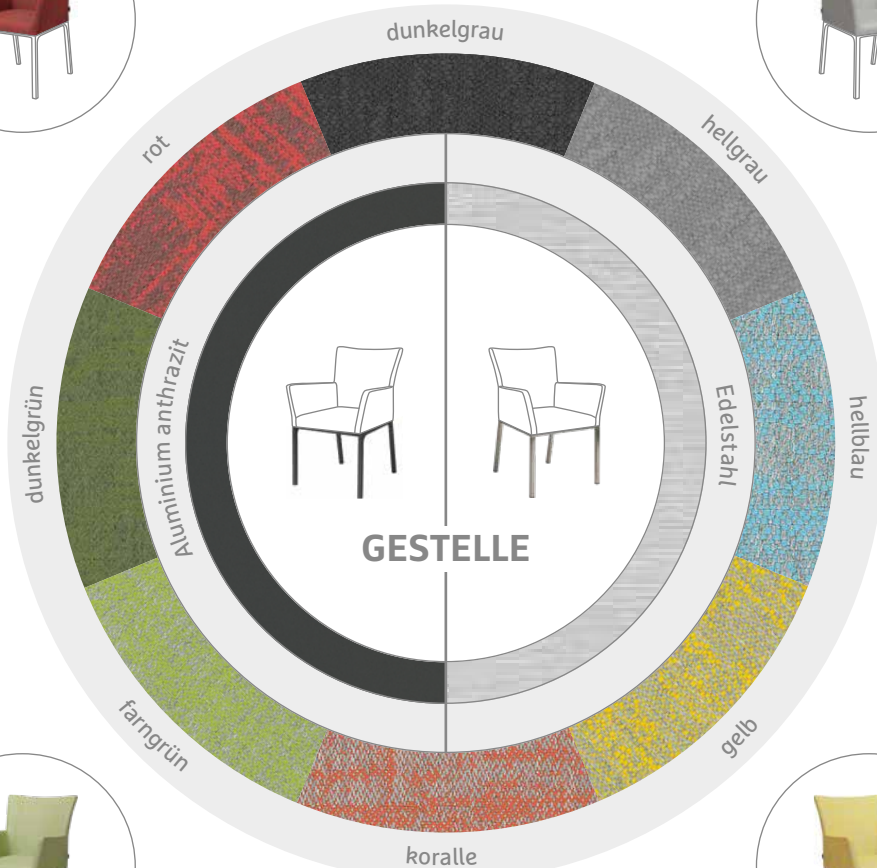

ARTUS SESSELSYSTEM

MIX & MATCH – KREATIV IM FREIEN

DESIGN: STERN

MATERIAL: ALUMINIUM – EDELSTAHL – OUTDOORSTOFF
(100 % POLYACRYL) – SCHNELLTROCKNENDER SCHAUMSTOFF

Die Variationsmöglichkeiten des Artus Sesselsystems sind so vielseitig, wie die Geschmäcker verschieden. Kombinieren Sie die acht unterschiedlichen Sitzschalen mit den vier Sesselgestellen. So schaffen Sie sich Ihr individuelles Highlight im Garten.

Seite 374

SITZSCHALEN

SITZSCHALEN