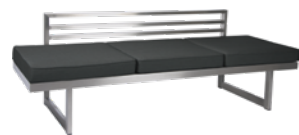

NEW HOLLY DINING BANK / LIEGE

Edelstahl mit Textilienbezug silbergrau und Auflage schiefergrau, 100 % Polyacryl mit Reißverschluss, Kopfstütze an beiden Seiten verstellbar

Rückenlehnenhöhe in cm: 35
Sitzbreite/-tiefe/-höhe in cm (mit Kissen): 216/71/48

216 x 77 x 73	(VE 1)	No. 416729	2.695,00 €

New Holly ist als Lounge, Liege, Bank und Doppelbett im Aluminiumsegment bereits sehr beliebt, nun erobert Sie auch den Edelstahlbereich. Als Bank kombiniert mit dem Sessel Mika bilden sie gemeinsam einen spannenden Materialmix.