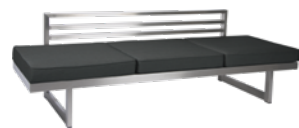

NEW HOLLY LIEGE / LOUNGE

Edelstahl mit Textilienbezug silbergrau und Auflage schiefergrau, 100 % Polyacryl mit Reißverschluss, Kopfstütze an beiden Seiten verstellbar

Rückenlehnenhöhe in cm: 35

Sitzbreite/-tiefe/-höhe in cm (mit Kissen): 216/71/43

216 x 77 x 68	(VE 1)	No. 416728	2.495,00 €

New Holly ist als Lounge, Liege, Bank und Doppelbett im Aluminiumsegment bereits sehr beliebt, nun erobert sie auch den Edelstahlbereich. Dank ihrer klaren Formensprache kann sie gut zu allen Serien im Bereich Edelstahl kombiniert werden.