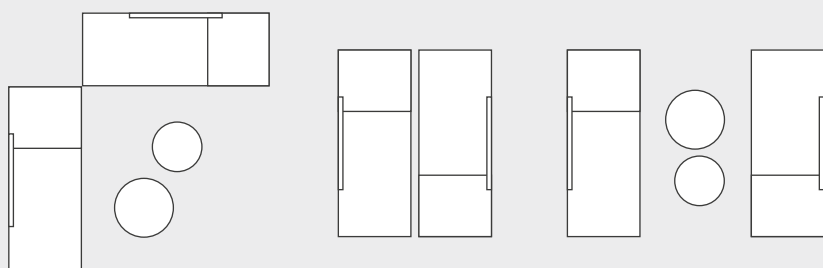

NOVI ROLLENLIEGE / BANK

schwarz matt mit Textilien Leinen grau und Auflage und Rückenkissen aus Outdoorstoff seidenschwarz, 100 % Polyacryl mit Reißverschluss und schnelltrocknender Schaumstoff, Kopfstütze rechts verstellbar
Rückenlehnenhöhe in cm: 24
Sitzbreite/-tiefe/-höhe in cm: 203/74/43

203 x 82 x 65	(VE 2)	No. 415415	1.295,00 €

NOVI ROLLENLIEGE / BANK

graphit mit Textilien silbergrau und Auflage und Rückenkissen schiefergrau, 100 % Polyacryl mit Reißverschluss
Kopfstütze rechts verstellbar
Rückenlehnenhöhe in cm: 24
Sitzbreite/-tiefe/-höhe in cm: 203/74/43

203 x 82 x 65	(VE 2)	No. 415477	1.195,00 €

NOVI ROLLENLIEGE / BANK

anthrazit mit Textilien karbon und Auflage und Rückenkissen seidengrau, 100 % Polyacryl mit Reißverschluss
Kopfstütze rechts verstellbar
Rückenlehnenhöhe in cm: 24
Sitzbreite/-tiefe/-höhe in cm: 203/74/43

203 x 82 x 65	(VE 2)	No. 415476	1.195,00 €

NOVI ROLLENLIEGE / BANK

weiß mit Textilien silber und Auflage und Rückenkissen seidengrau, 100 % Polyacryl mit Reißverschluss
Kopfstütze rechts verstellbar
Rückenlehnenhöhe in cm: 24
Sitzbreite/-tiefe/-höhe in cm: 203/74/43

203 x 82 x 65	(VE 2)	No. 415478	1.195,00 €

NOVI STELLBEISPIELE

Lassen Sie sich von den Stellbeispielen inspirieren. Die Liege Novi kann als Einzellege, Doppelliege oder Lounge eingesetzt werden. Ein leichtes, vielseitiges Produkt in vier verschiedenen Farben.