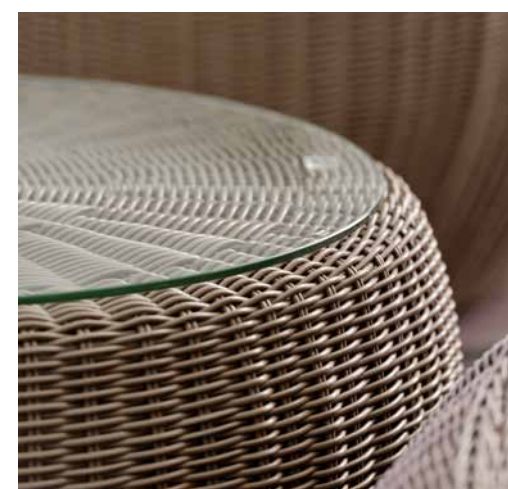

ANNY

NOCH MEHR FARBENFROHE BEGLEITER

DESIGN: STERN

MATERIAL: ALUMINIUM – GEFLECHT – POLYACRYL

Seite 244

Seite 374

Seite 376

ANNY LOUNGE-SESSEL

Geflecht basaltgrau mit Sitz- und Rückenkissen seidengrau

100 % Polyacryl mit Reißverschluss

Rückenlehnenhöhe in cm: 40

Sitzbreite/-tiefe/-höhe (mit Kissen) in cm: 66/53/37

110 x 107 x 84	(VE 1)	No. 418090	1.195,00 €

ANNY LOUNGE-SESSEL

Geflecht zimt mit Sitz- und Rückenkissen rehbraun

100 % Polyacryl mit Reißverschluss

Rückenlehnenhöhe in cm: 40

Sitzbreite/-tiefe/-höhe (mit Kissen) in cm: 66/53/37

110 x 107 x 84	(VE 1)	No. 418092	1.195,00 €

ANNY BEISTELLTISCH / HOCKER

Geflecht basaltgrau mit Glasplatte und Kissen seidengrau

100 % Polyacryl mit Reißverschluss

Ø 54 x 32	(VE 1)	No. 418160	359,00 €

ANNY BEISTELLTISCH / HOCKER

Geflecht zimt mit Glasplatte und Kissen rehbraun

100 % Polyacryl mit Reißverschluss

Ø 54 x 32	(VE 1)	No. 418161	359,00 €

ANNY BEISTELLTISCH

Geflecht basaltgrau mit Glasplatte

Ø 58 x 42	(VE 1)	No. 418091	479,00 €

ANNY BEISTELLTISCH

Geflecht zimt mit Glasplatte

Ø 58 x 42	(VE 1)	No. 418093	479,00 €

Der organisch geformte Geflechtsessel in vier tollen Farben ist dank bequemer Sitz- und Rückenkissen in basaltgrau, zimt, Vintage weiß und rot ein farbenfroher Begleiter durch den Sommer. Passende Beistelltische und Hocker machen den Komfort perfekt.