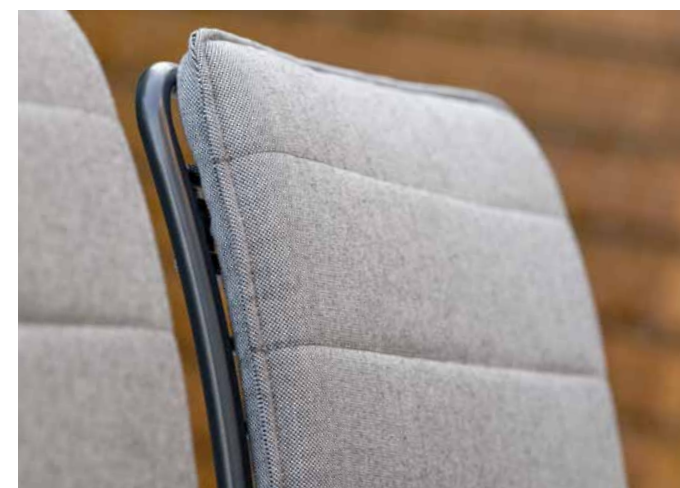

LEVI

STIMMUNGSVOLLE LINIENFÜHRUNG

DESIGN: DOSER + ZIMPRICH

MATERIAL: EDELSTAHL PULVERBESCHICHTET

Seite 374

LEVI LOUNGE-STAPELSTUHL

Edelstahl anthrazit pulverbeschichtet

Rückenlehnenhöhe in cm: 40
Sitzbreite/-tiefe/-höhe in cm: 55/54/40

69 x 64 x 75	(VE 2)	No. 416722	469,00 €

LEVI BARSTUHL

Edelstahl anthrazit pulverbeschichtet, stapelbar

Rückenlehnenhöhe in cm: 28
Sitzbreite/-tiefe/-höhe in cm: 45/45/77

57 x 56 x 103	(VE 2)	No. 416723	499,00 €

OUTDOORTEPPICH

Kordel hellgrau

ca. Ø 140	(VE 1)	No. 410170	349,00 €

Levi in anthrazit pulverbeschichtetem Edelstahl ist ebenso als Lounge-Sessel erhältlich. Der elegante Stil des dunklen Gestells mit einer seidengrauen Auflage macht die Serie zu etwas ganz Besonderem.

LEVI AUFLAGE LOUNGE-STAPELSTUHL

100 % Polyacryl mit Reißverschluss

seidengrau	(VE 1)	No. 404200	129,00 €

LEVI AUFLAGE BARSTUHL

100 % Polyacryl mit Reißverschluss

seidengrau	(VE 1)	No. 404205	99,90 €