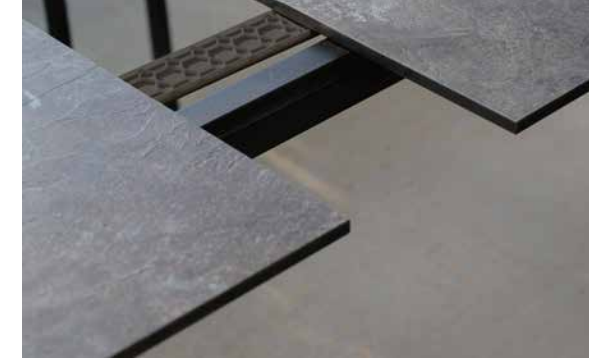

NIVELLIERSYSTEM AM TISCHGESTELL – ANPASSUNG DURCH ANHEBEN

Durch das in den Tischbeinen integrierte Nivelliersystem können Bodenunebenheiten komfortabel ausgeglichen werden. Zum Aktivieren wird der Tisch an der Ecke – bis zum Erreichen der benötigten Ausgleichshöhe – angehoben. Durch Abstellen des Tischfußes ist der Nivelliergleiter automatisch arretiert. Dank der versenkbaren Systemrolle kann der Tisch beim Ausziehen komfortabel auf einer Rolle ausgezogen werden, die dann mit Hilfe des Nivelliersystems vollständig im Tischbein verschwindet. Sie ist dadurch nicht sichtbar und der Tisch erhält mehr Stabilität, da er nicht auf einer Rolle steht.

Kopfkulissen-
auszug mit einer
Einlegeplatte

AUSZIEHTISCH PENTA ALUMINIUM ODER EDELSTAHL

Fünfkantrohr 6 x 6 cm
Tischunterkante 66 cm

200 (250) x 100 x 75 cm

Die Verlängerung des Ausziehtisches erfolgt durch das Einlegen einer separaten Platte an der Stirnseite.

EXTRA EINLEGEPLATTE

Mit diesen Platten können Sie den Ausziehtisch optional um weitere 50 cm – auf 300 cm – verlängern.

Dark Marble	No. 103473	389,00 €
Slate	No. 103453	389,00 €
Zement	No. 103457	389,00 €
Smoky	No. 103461	389,00 €
Metallic grau	No. 103469	389,00 €
Slate stone	No. 103477	389,00 €
Zement hell	No. 103465	389,00 €
Stone light	No. 103481	389,00 €

Gestell		ALUMINIUM				EDEL-STAHL
		schwarz matt	anthrazit	graphit	weiß	
Dark Marble	No. 432855	No. 432865	No. 432875	No. 432885	No. 432895	
	2.695,00 €	2.695,00 €	2.695,00 €	2.695,00 €	2.895,00 €	
Slate	No. 432850	No. 432860	No. 432870	No. 432880	No. 432890	
	2.695,00 €	2.695,00 €	2.695,00 €	2.695,00 €	2.895,00 €	
Zement	No. 432851	No. 432861	No. 432871	No. 432881	No. 432891	
	2.695,00 €	2.695,00 €	2.695,00 €	2.695,00 €	2.895,00 €	
Smoky	No. 432853	No. 432863	No. 432873	No. 432883	No. 432893	
	2.695,00 €	2.695,00 €	2.695,00 €	2.695,00 €	2.895,00 €	
Metallic grau	No. 432854	No. 432864	No. 432874	No. 432884	No. 432894	
	2.695,00 €	2.695,00 €	2.695,00 €	2.695,00 €	2.895,00 €	
Slate stone	No. 432856	No. 432866	No. 432876	No. 432886	No. 432896	
	2.695,00 €	2.695,00 €	2.695,00 €	2.695,00 €	2.895,00 €	
Zement hell	No. 432852	No. 432862	No. 432872	No. 432882	No. 432892	
	2.695,00 €	2.695,00 €	2.695,00 €	2.695,00 €	2.895,00 €	
Stone light	No. 432857	No. 432867	No. 432877	No. 432887	No. 432897	
	2.695,00 €	2.695,00 €	2.695,00 €	2.695,00 €	2.895,00 €	

NIVELLIERSYSTEM AM TISCHGESTELL – ANPASSUNG DURCH ANHEBEN

Durch das in den Tischbeinen integrierte Nivelliersystem können Bodenunebenheiten komfortabel ausgeglichen werden. Zum Aktivieren wird der Tisch an der Ecke – bis zum Erreichen der benötigten Ausgleichshöhe – angehoben. Durch Abstellen des Tischfußes ist der Nivelliergleiter automatisch arretiert. Dank der versenkbaren Systemrolle kann der Tisch beim Ausziehen komfortabel auf einer Rolle ausgezogen werden, die dann mit Hilfe des Nivelliersystems vollständig im Tischbein verschwindet. Sie ist dadurch nicht sichtbar und der Tisch erhält mehr Stabilität, da er nicht auf einer Rolle steht.