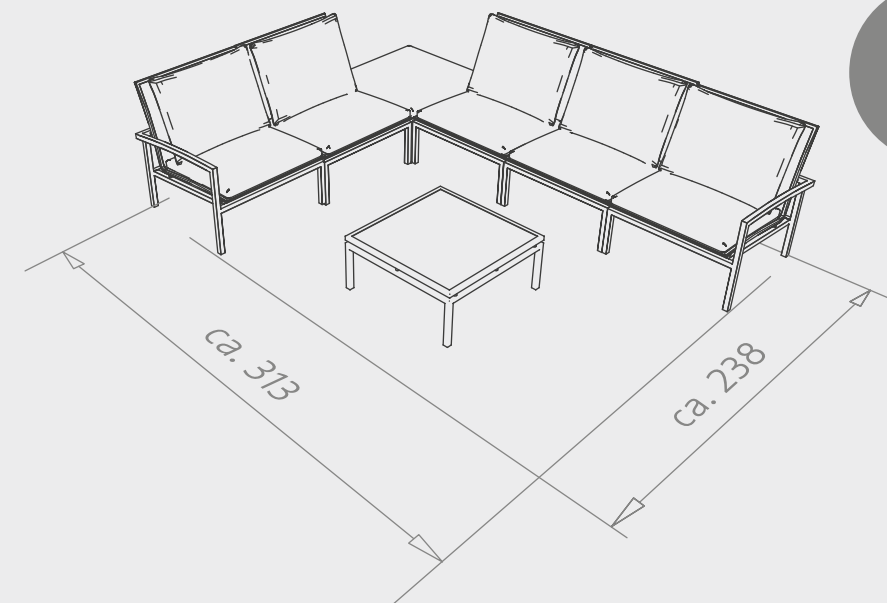

Beispiel
03

SKELBY

Gestell Aluminium mit Textilien
und optional Kissen aus
100 % Polyacryl

1 x Lounge-Seiten- element rechts	469,00 €
1 x Lounge-Seiten- element links	469,00 €
3 x Lounge- Mittелеlement	1.197,00 €
2 x Beistelltisch	698,00 €
5 x Sitzkissen	499,50 €
5 x Rückenkissen	499,50 €
TOTAL	3.832,00 €