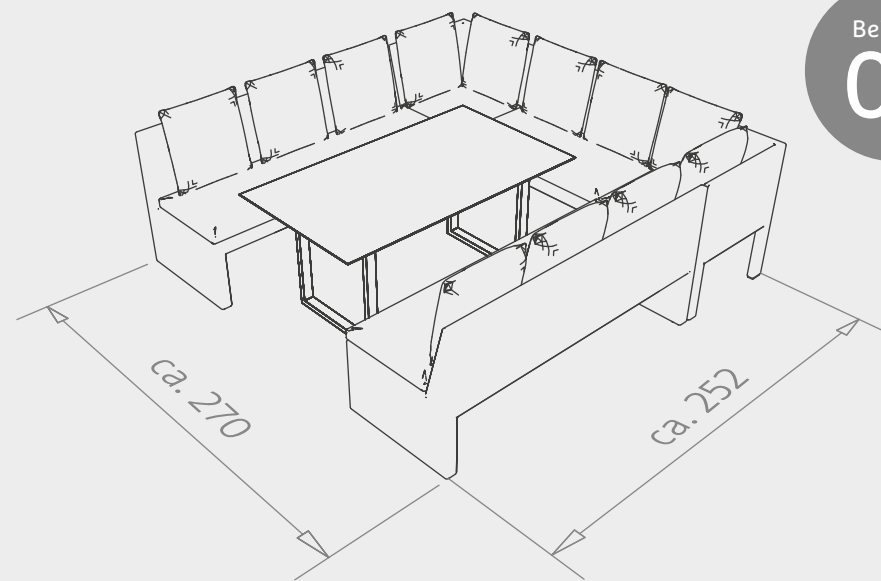

Beispiel
02

NOEL
Gestell Aluminium
mit Geflecht und
Kissen 100 % Polyacryl

2 x Eckelement	1.598,00 €
2 x 3-Sitzer Bank	2.790,00 €
1 x 2-Sitzer Bank	999,00 €
1 x Kufentisch Edelstahl 200 x 100 x 73	1.495,00 €
TOTAL	6.882,00 €