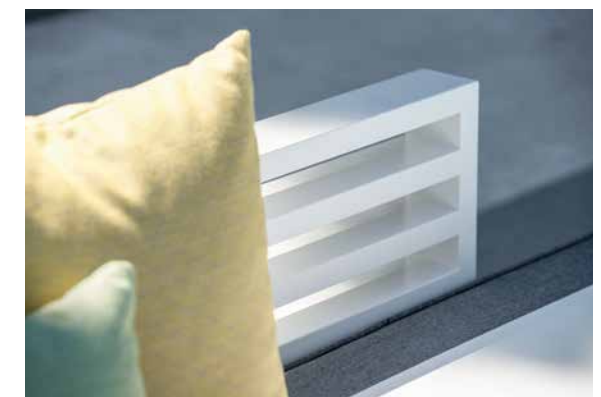

NEW HOLLY DINING

NEUE VERWENDUNG

DESIGN: DOSER + ZIMPRICH

MATERIAL: ALUMINIUM – TEXTILEN – POLYACRYL

Seite 208 Seite 374 Seite 376

NEW HOLLY DINING BANK / LIEGE

weiß mit Textilien silber und Auflage seidengrau, 100 % Polyacryl mit Reißverschluss, Kopfstütze an beiden Seiten verstellbar
Rückenlehnenhöhe in cm: 35
Sitzbreite/-tiefe/-höhe in cm (mit Kissen): 216/72/48

216 x 80 x 73	(VE 1)	No. 416812	1.695,00 €

NEW HOLLY PASSENDE KISSEN

seidengrau, 100 % Polyacryl mit Reißverschluss

Sitzkissen Hocker 72 x 72 x 10	(VE 1)	No. 404633	169,00 €
Keilrückenkissen 75 x 20/10 x 40	(VE 1)	No. 404720	159,00 €

Nachdem sie sich als Lounge, Liege, Bank und Doppelbett durchsetzen konnte, erobert New Holly nun auch den Dining-Bereich. Die höhere Sitzfläche ist angepasst an die Tischunterkante und gleichzeitig bleiben ihre bisherigen Funktionen bestehen.

NEW HOLLY DINING BEISTELLTISCH / HOCKER

weiß mit Aluminiumleisten weiß

72 x 72 x 38	(VE 1)	No. 416843	369,00 €