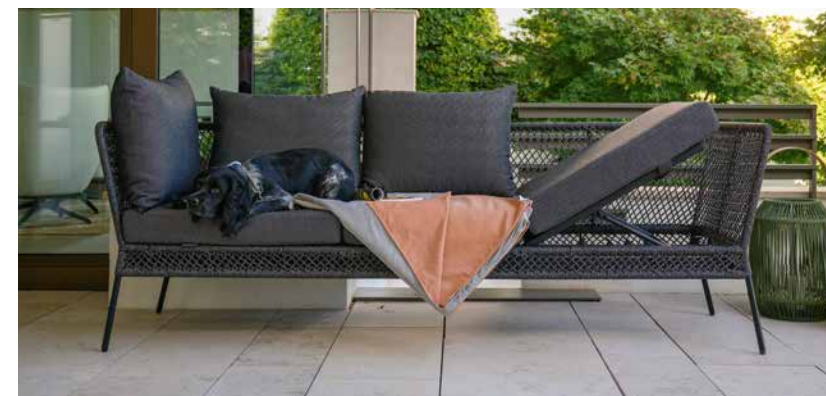

244 x 79 x 82	(VE 1)	No. 415500	3.590,00 €

Das für die moderne Flechtung verwendete Polypropylen hat
eine sehr hohe Lichtechtheit und nimmt kaum Feuchtigkeit auf.
Odea steht somit nicht nur für ein außergewöhnliches Design,
sondern auch für Langlebigkeit im Outdoorbereich.

INTERNO TISCH

schwarz matt Rundrohr konisch mit Tischplatte Teak
Tischunterkante 68,5 cm

180 x 100 x 76	(VE 1)	No. 432469	1.195,00 €

ARTUS VIP SESSEL

Edelstahl schwarz matt pulverbeschichtet mit Bezug
Outdoorstoff seidenschwarz

Armlehnen-/Rückenlehnenhöhe in cm: 69/45
Sitzbreite/-tiefe/-höhe in cm: 45/48/49

63 x 63 x 92	(VE 1)	No. 415425	699,00 €

ODEA SESSEL

schwarz matt mit Kordel pepper (Ø 4 mm) inkl. Sitz- und
Rückenkissen aus Outdoorstoff seidenschwarz, 100 % Polyacryl
mit Reißverschluss

Armlehnen-/Rückenlehnenhöhe in cm: 63,5–80/38
Sitzbreite/-tiefe/-höhe (mit Kissen) in cm: 51/50/51

58 x 64 x 88	(VE 2)	No. 415490	499,00 €

DECKE

100 % Polyacryl orange, 100 % Polyester hellgrau

ca. 156 x 200	(VE 1)	No. 404029	219,00

ODEA BARSESEL

schwarz matt mit Kordel pepper (Ø 4 mm) inkl. Sitzkissen aus
Outdoorstoff seidenschwarz, 100 % Polyacryl mit Reißverschluss
Rückenlehnenhöhe in cm: 27

Sitzbreite/-tiefe/-höhe (mit Kissen) in cm: 48/41/81

53 x 59 x 108	(VE 1)	No. 415538	549,00