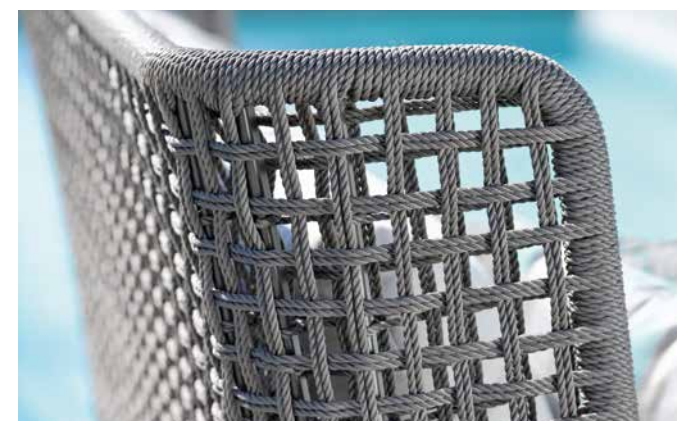

76 x 76 x 102	(VE 1)	No. 418492	999,00 €

GRETA LOUNGE-SOFA

anthrazit mit Kordel platin inkl. Sitz- und Rückenkissen
seidengrau, 100 % Polyacryl mit Reißverschluss
Armlehnen-/Rückenlehnenhöhe in cm: 62,5/59
Sitzbreite/-tiefe/-höhe (mit Kissen) in cm: 160/59/47

166 x 74 x 102	(VE 1)	No. 418494	1.895,00 €

GRETA LOUNGE-TISCH

anthrazit mit Tischplatte Silverstar 2.0 Zement hell und
Ablagefach aus Textilien

120 x 70 x 45	(VE 1)	No. 418497	699,00 €

Neben dem beliebten Farbton ecru ist die Lounge Greta auch
in platin mit Kissen in seidengrau erhältlich. Der elegante
Grauton der Kordel ermöglicht damit ganz neue Anbindungs-
möglichkeiten für diese einzigartige Serie.

GRETA HOCKER

anthrazit mit Kordel platin inkl. Kissen seidengrau
100 % Polyacryl mit Reißverschluss

Sitzbreite/-tiefe/-höhe (mit Kissen) in cm: 69/40/47

75 x 40 x 47	(VE 1)	No. 418493	349,00 €

GRETA BANK

anthrazit mit Kordel platin inkl. Kissen seidengrau
100 % Polyacryl mit Reißverschluss

Sitzbreite/-tiefe/-höhe (mit Kissen) in cm: 159/67/47

166 x 67 x 47	(VE 1)	No. 418495	899,00 €

GRETA RELAXSESSEL

anthrazit mit Kordel platin inkl. Sitz- und Rückenkissen
seidengrau, 100 % Polyacryl mit Reißverschluss
Rückenlehnenhöhe in cm: 69
Sitzbreite/-tiefe/-höhe (mit Kissen) in cm: 45–55/50/45

78 x 80 x 103	(VE 1)	No. 418498	649,00 €