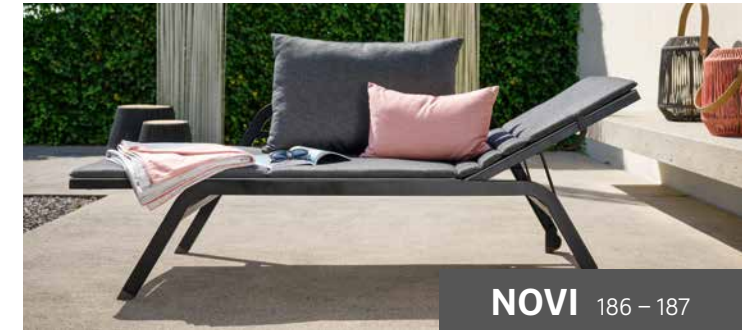

OSKAR 162 – 169

NEW TOP 170 – 179