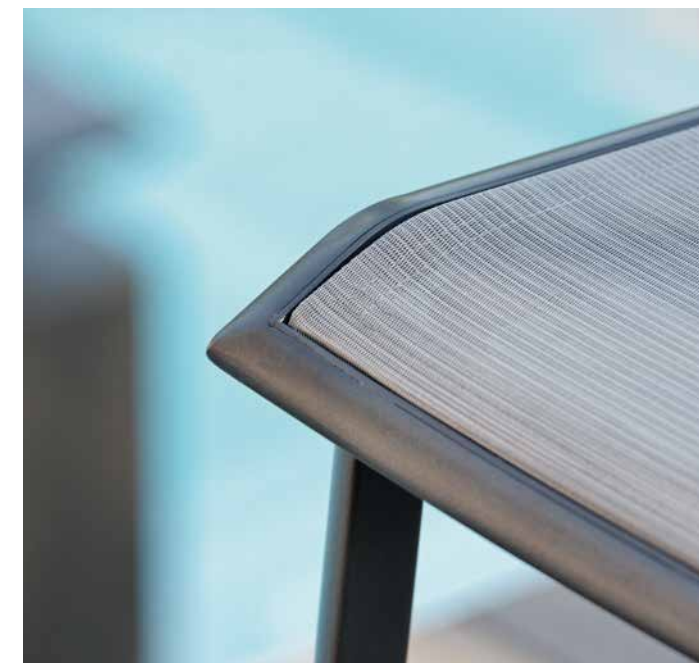

ALLROUND

DER SOMMER-HOCHSITZ

DESIGN: DOSER + ZIMPRICH

MATERIAL: ALUMINIUM – TEXTILEN

Seite 342

Seite 374

ALLROUND BARSTUHL

anthrazit mit Textilienbezug silber, stapelbar

Rückenlehnenhöhe in cm: 20
Sitzbreite/-tiefe/-höhe in cm: 39/40/80

57 x 52 x 100	(VE 2)	No. 417987	329,00 €

ALLROUND BARSTUHL

anthrazit mit Textilienbezug karbon, stapelbar

Rückenlehnenhöhe in cm: 20
Sitzbreite/-tiefe/-höhe in cm: 39/40/80

57 x 52 x 100	(VE 2)	No. 417993	329,00 €

ALLROUND BARSTUHL

schwarz matt mit Textilienbezug Leinen grau, stapelbar

Rückenlehnenhöhe in cm: 20
Sitzbreite/-tiefe/-höhe in cm: 39/40/80

57 x 52 x 100	(VE 2)	No. 415409	329,00 €

STEHTISCH 80 x 80

Tischplatte Silverstar 2.0 Metallic grau	(VE 1)	No. 102310	339,00 €

Steh Tischgestell Aluminium anthrazit Tischunterkante 103 cm	(VE 1)	No. 101052	399,00 €

ALLROUND BARSTUHL

graphit mit Textilienbezug silbergrau, stapelbar

Rückenlehnenhöhe in cm: 20
Sitzbreite/-tiefe/-höhe in cm: 39/40/80

57 x 52 x 100	(VE 2)	No. 417988	329,00 €

ALLROUND BARSTUHL

weiß mit Textilienbezug silber, stapelbar

Rückenlehnenhöhe in cm: 20
Sitzbreite/-tiefe/-höhe in cm: 39/40/80

57 x 52 x 100	(VE 2)	No. 417991	329,00 €

ALLROUND