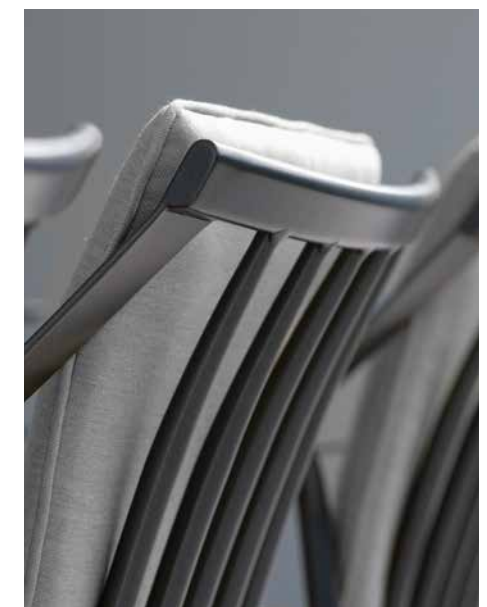

VANDA DINING & LOUNGE

KLARE LINIE

DESIGN: SCHROFER

MATERIAL: ALUMINIUM – POLYACRYL – SCHNELLTROCKNENDER SCHAUMSTOFF

Seite 208 Seite 308 Seite 374 Seite 376

VANDA 3-SITZER LOUNGE-SOFA

anthrazit mit Kissen seidengrau
100 % Polyacryl
Armlehnen-/Rückenlehnenhöhe in cm: 60/50
Sitzbreite/-tiefe/-höhe (mit Kissen) in cm: 200/50/45

218 x 83 x 85	(VE 1)	No. 416662	2.495,00 €

VANDA LOUNGE-SESSEL

anthrazit mit Kissen seidengrau
100 % Polyacryl
Armlehnen-/Rückenlehnenhöhe in cm: 60/50
Sitzbreite/-tiefe/-höhe (mit Kissen) in cm: 73/50/45

86 x 82 x 85	(VE 1)	No. 416661	999,00 €

VANDA LOUNGE-TISCH

anthrazit mit Tischplatte Silverstar 2.0 Dark Marble und Ablagefach aus Aluminium

130 x 80 x 45	(VE 1)	No. 416663	849,00 €

VANDA SESSEL

anthrazit mit Auflage seidengrau
100 % Polyacryl
Armlehnen-/Rückenlehnenhöhe in cm: 65/42
Sitzbreite/-tiefe/-höhe (mit Kissen) in cm: 40/44/48

57 x 58 x 85	(VE 4)	No. 416660	499,00 €

INTERNO TISCH

anthrazit Rundrohr konisch mit Tischplatte Silverstar 2.0 Zement hell, Tischunterkante 68,5 cm

220 x 100 x 75	(VE 1)	No. 432411	1.495,00 €

Vanda überzeugt mit klarer Form und filigranen Details. Die Serie in anthrazit hat eine besonders edle Anmutung dank der schlanken Armlehnen und der konisch auslaufenden Beine. Die hochwertigen Kissen aus Polyacryl mit schnelltrocknendem Schaumstoff unterstützen die Outdoorfähigkeit der modernen Serie.

VANDA